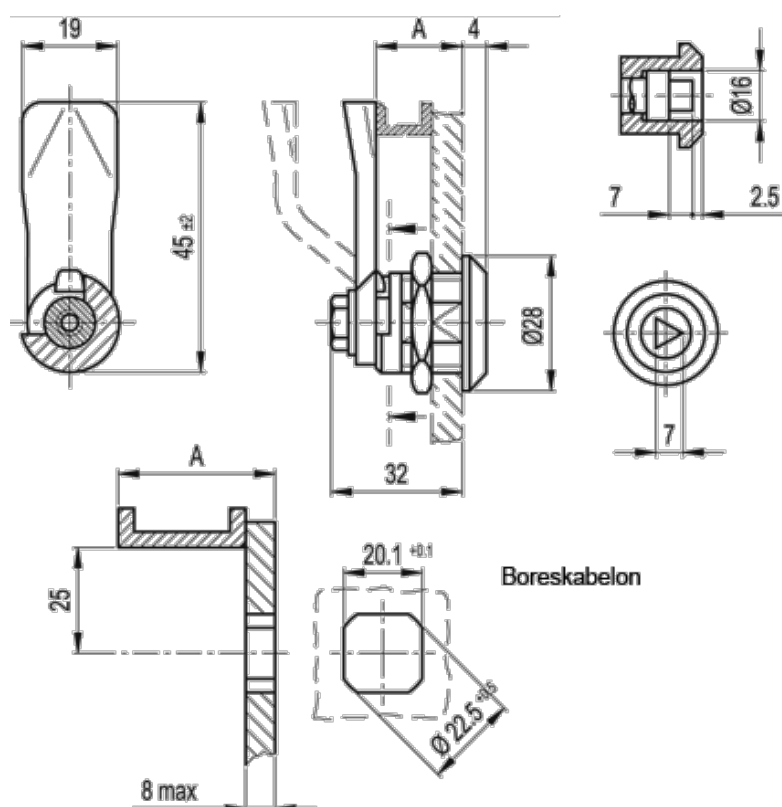

Varenummer: 20839016
Beskrivelse: E+G Låseelement
GN 115-DK-16

Mål

A = 16